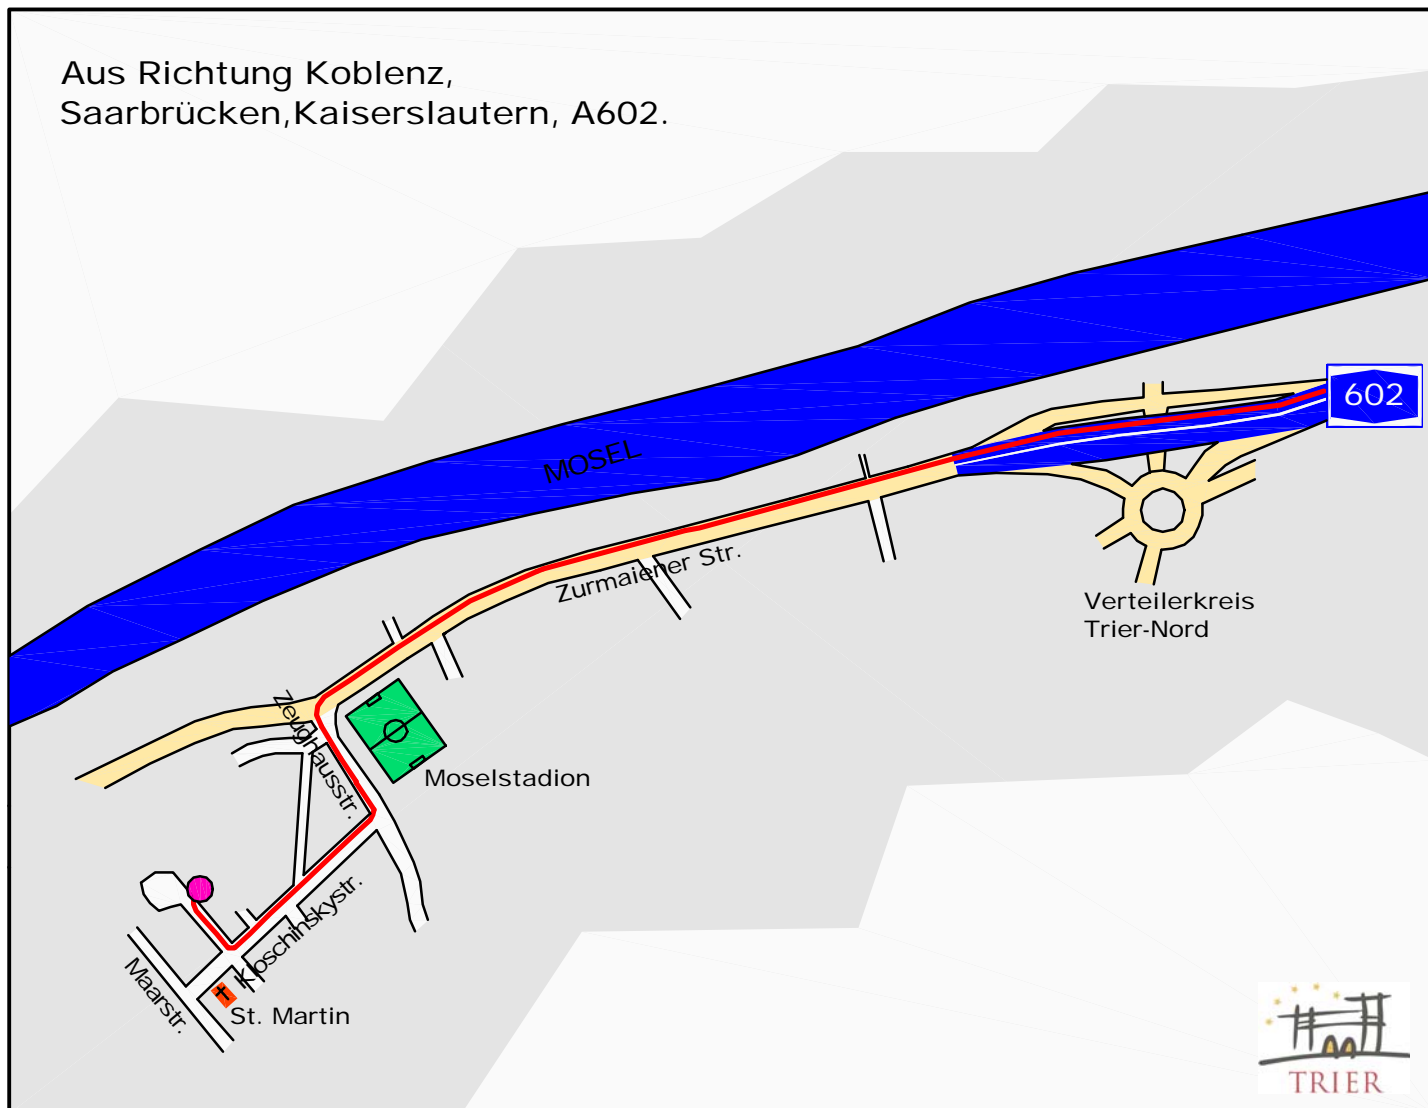

Aus Richtung Koblenz,
Saarbrücken, Kaiserslautern, A602.

JOSEF SCHLEIMER GMBH
Beratende Ingenieure

**Technische Gebäudeausrüstung
Energieberatung**

Kloschinskystr. 22
54292 Trier
Tel: 0651 - 14747-0
Fax: 0651 - 14747-47
www.ibschleimer.de
info@ibschleimer.de